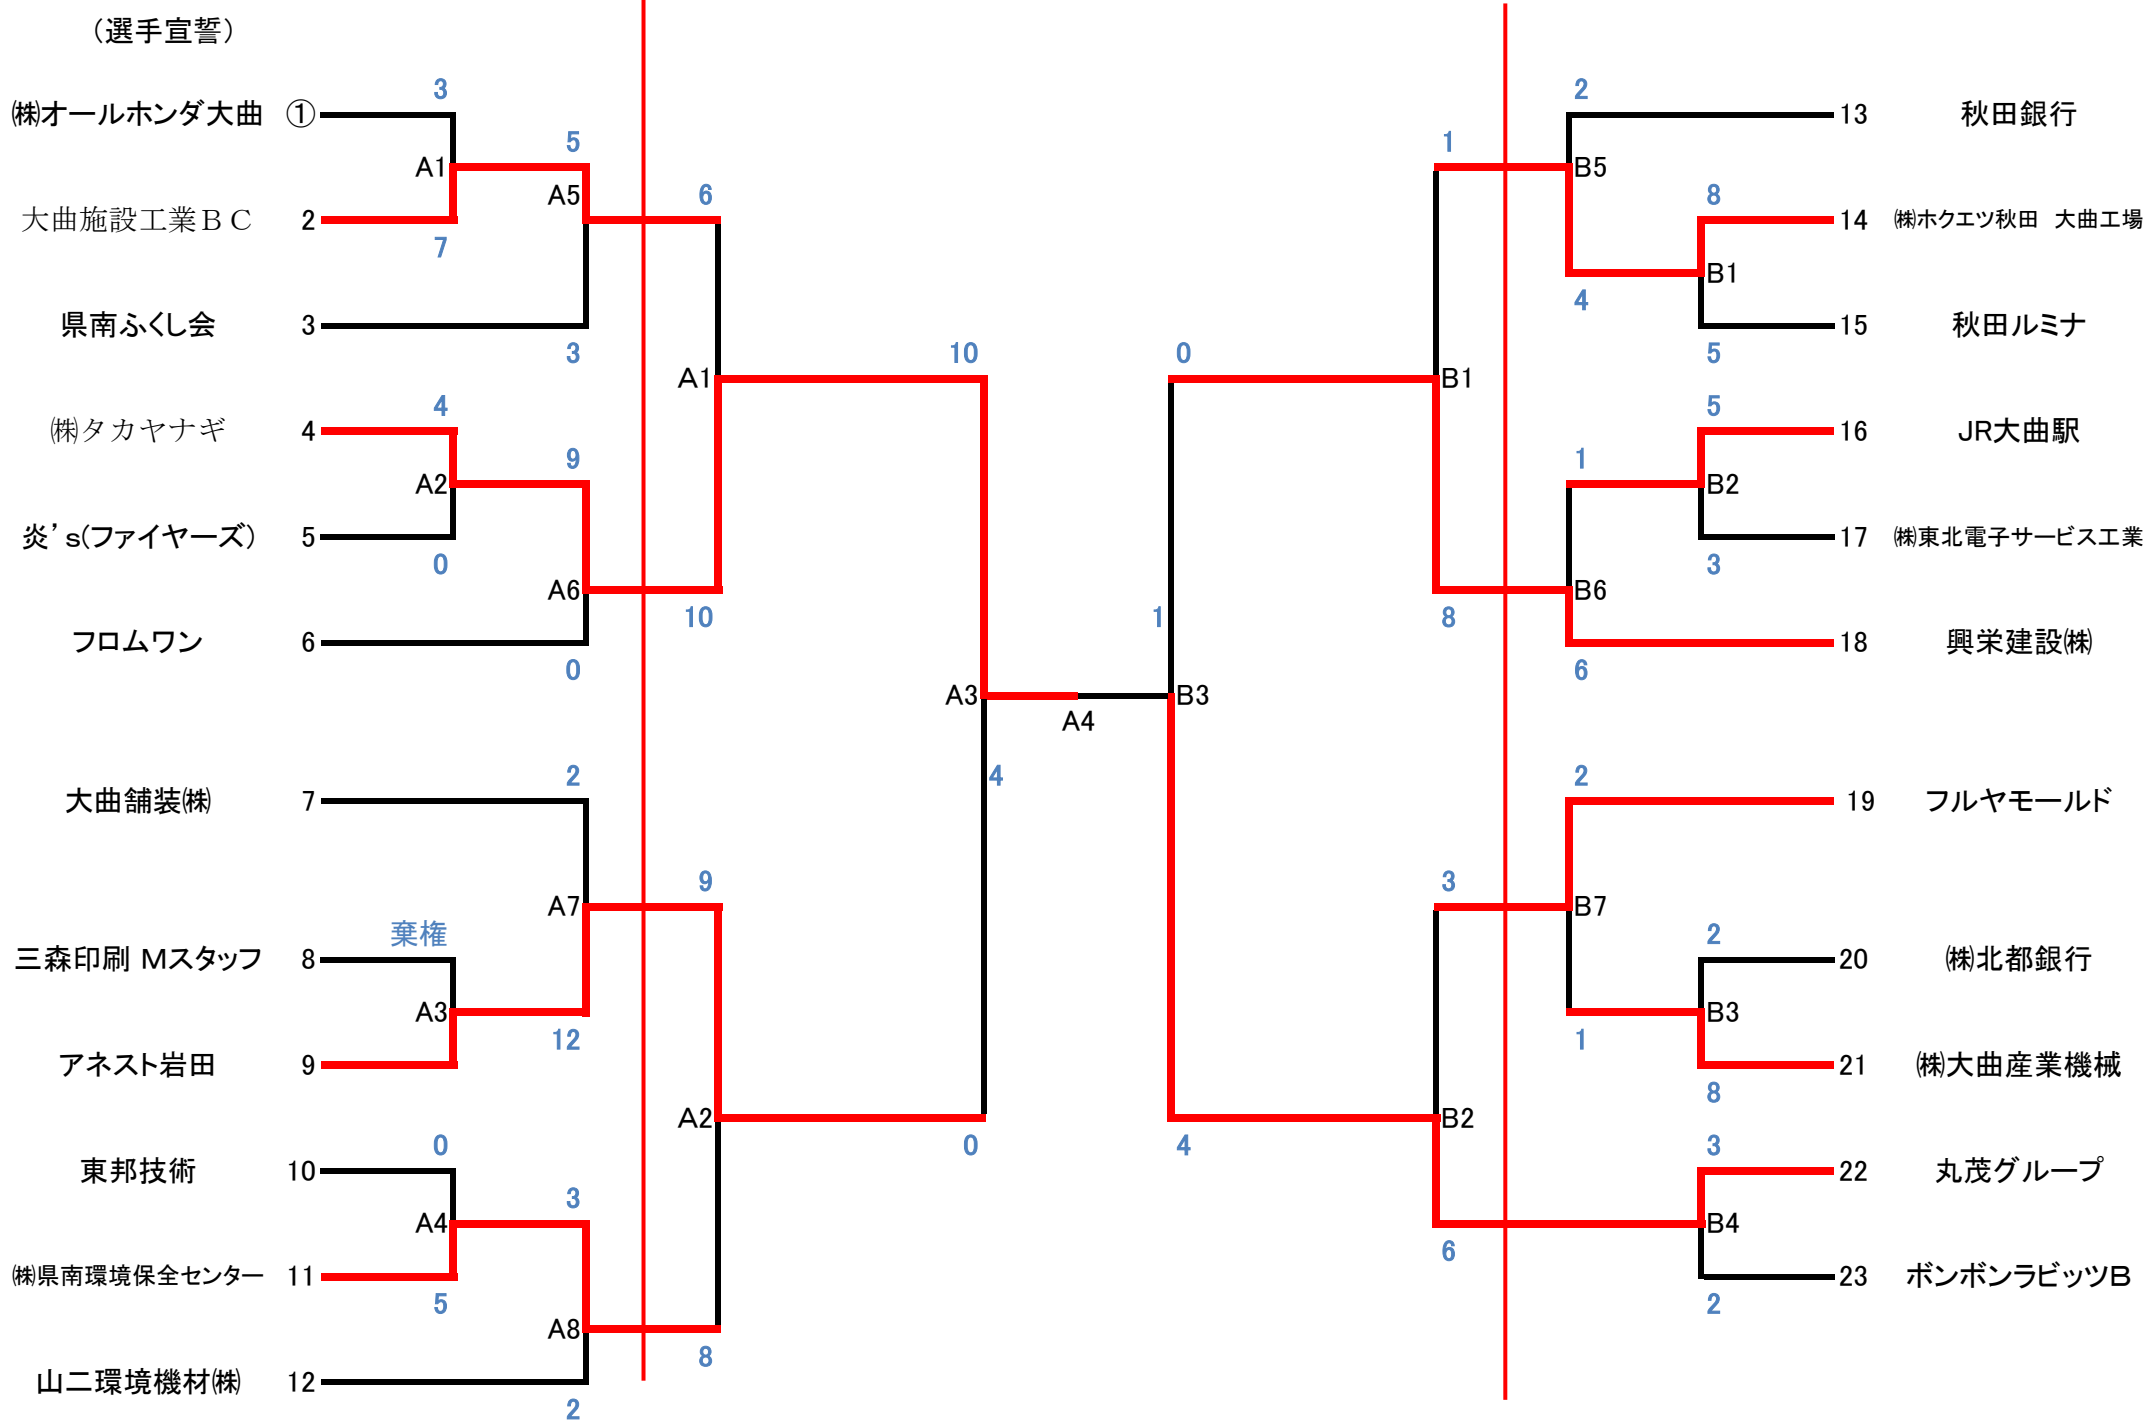

第61回大曲商工会議所野球大会トーナメント表

(1 日)

(2 日)

(1 日)

試合開始時間

第1日目(1日)

A 球場	B 球場
① 6:00	① 6:00
② 7:00	② 7:00
③ 8:00	③ 8:00
④ 9:00	④ 9:00
⑤ 10:00	⑤ 10:00
⑥ 11:00	⑥ 11:00
⑦ 12:00	⑦ 12:00
⑧ 13:00	

第2日目(2日)

A B 共通
① 7:00
② 8:00
③ 9:30(準決勝)
④ 12:00(決勝)

使用球場

A=中川原グラウンドA

B=中川原グラウンドB