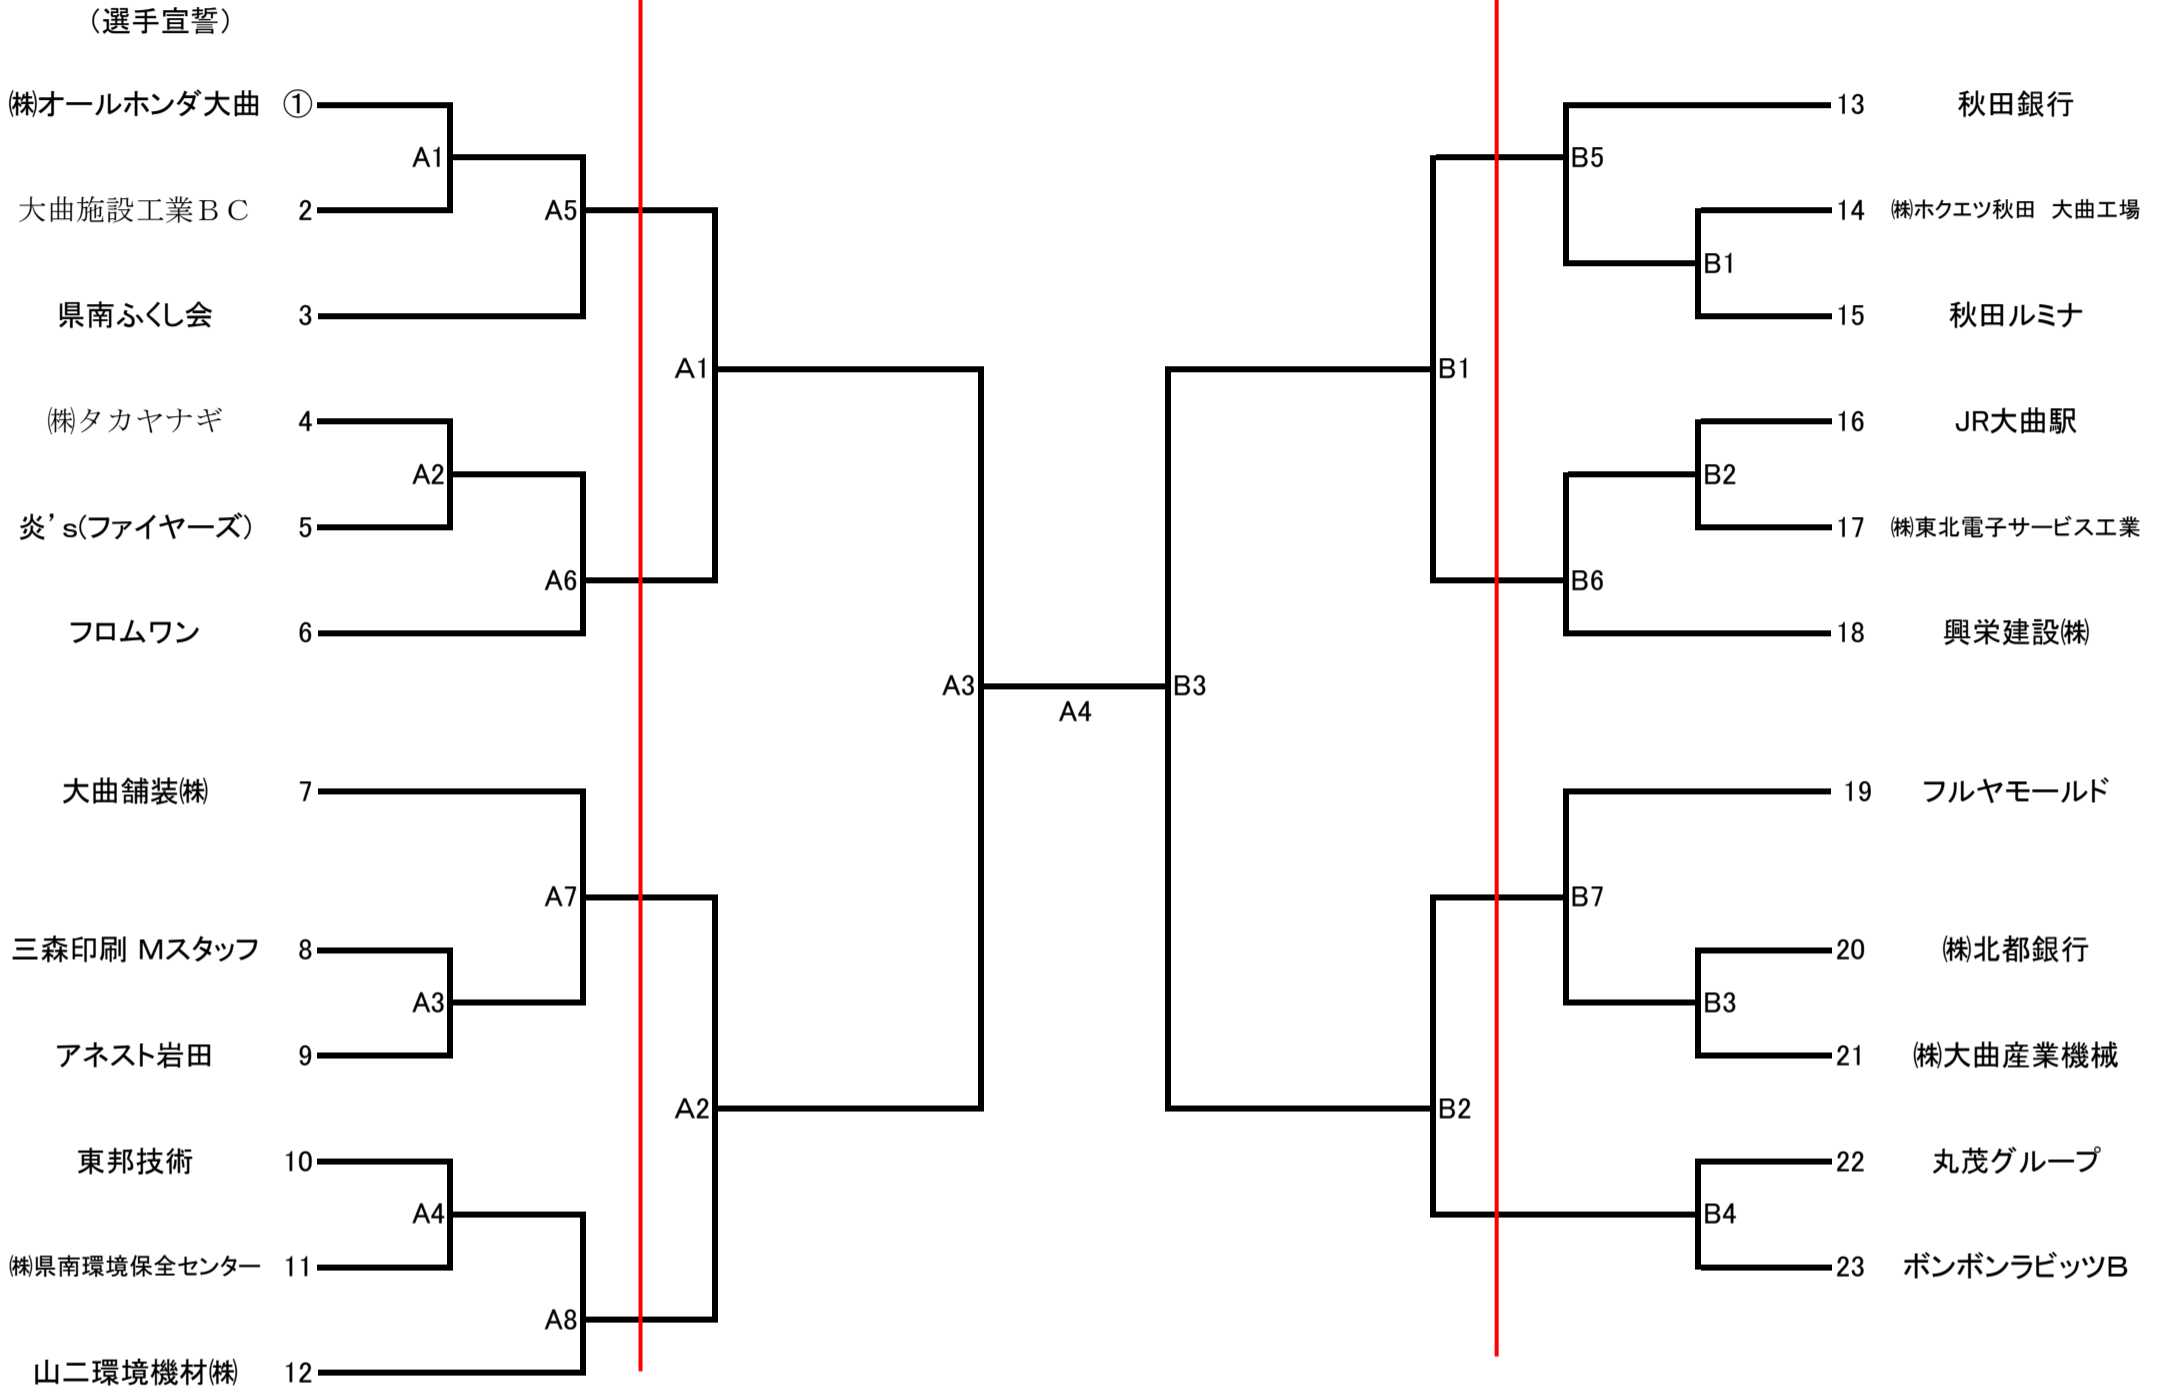

第61回大曲商工会議所野球大会トーナメント表

(1 日)

(2 日)

(1 日)

試合開始時間

第1日目(1日)

A 球場	B 球場
① 6:00	① 6:00
② 7:00	② 7:00
③ 8:00	③ 8:00
④ 9:00	④ 9:00
⑤ 10:00	⑤ 10:00
⑥ 11:00	⑥ 11:00
⑦ 12:00	⑦ 12:00
⑧ 13:00	

第2日目(2日)

A B 共通
① 7:00
② 8:00
③ 9:30(準決勝)
④ 12:30(決勝)

使用球場

A=中川原グラウンドA
B=中川原グラウンドB