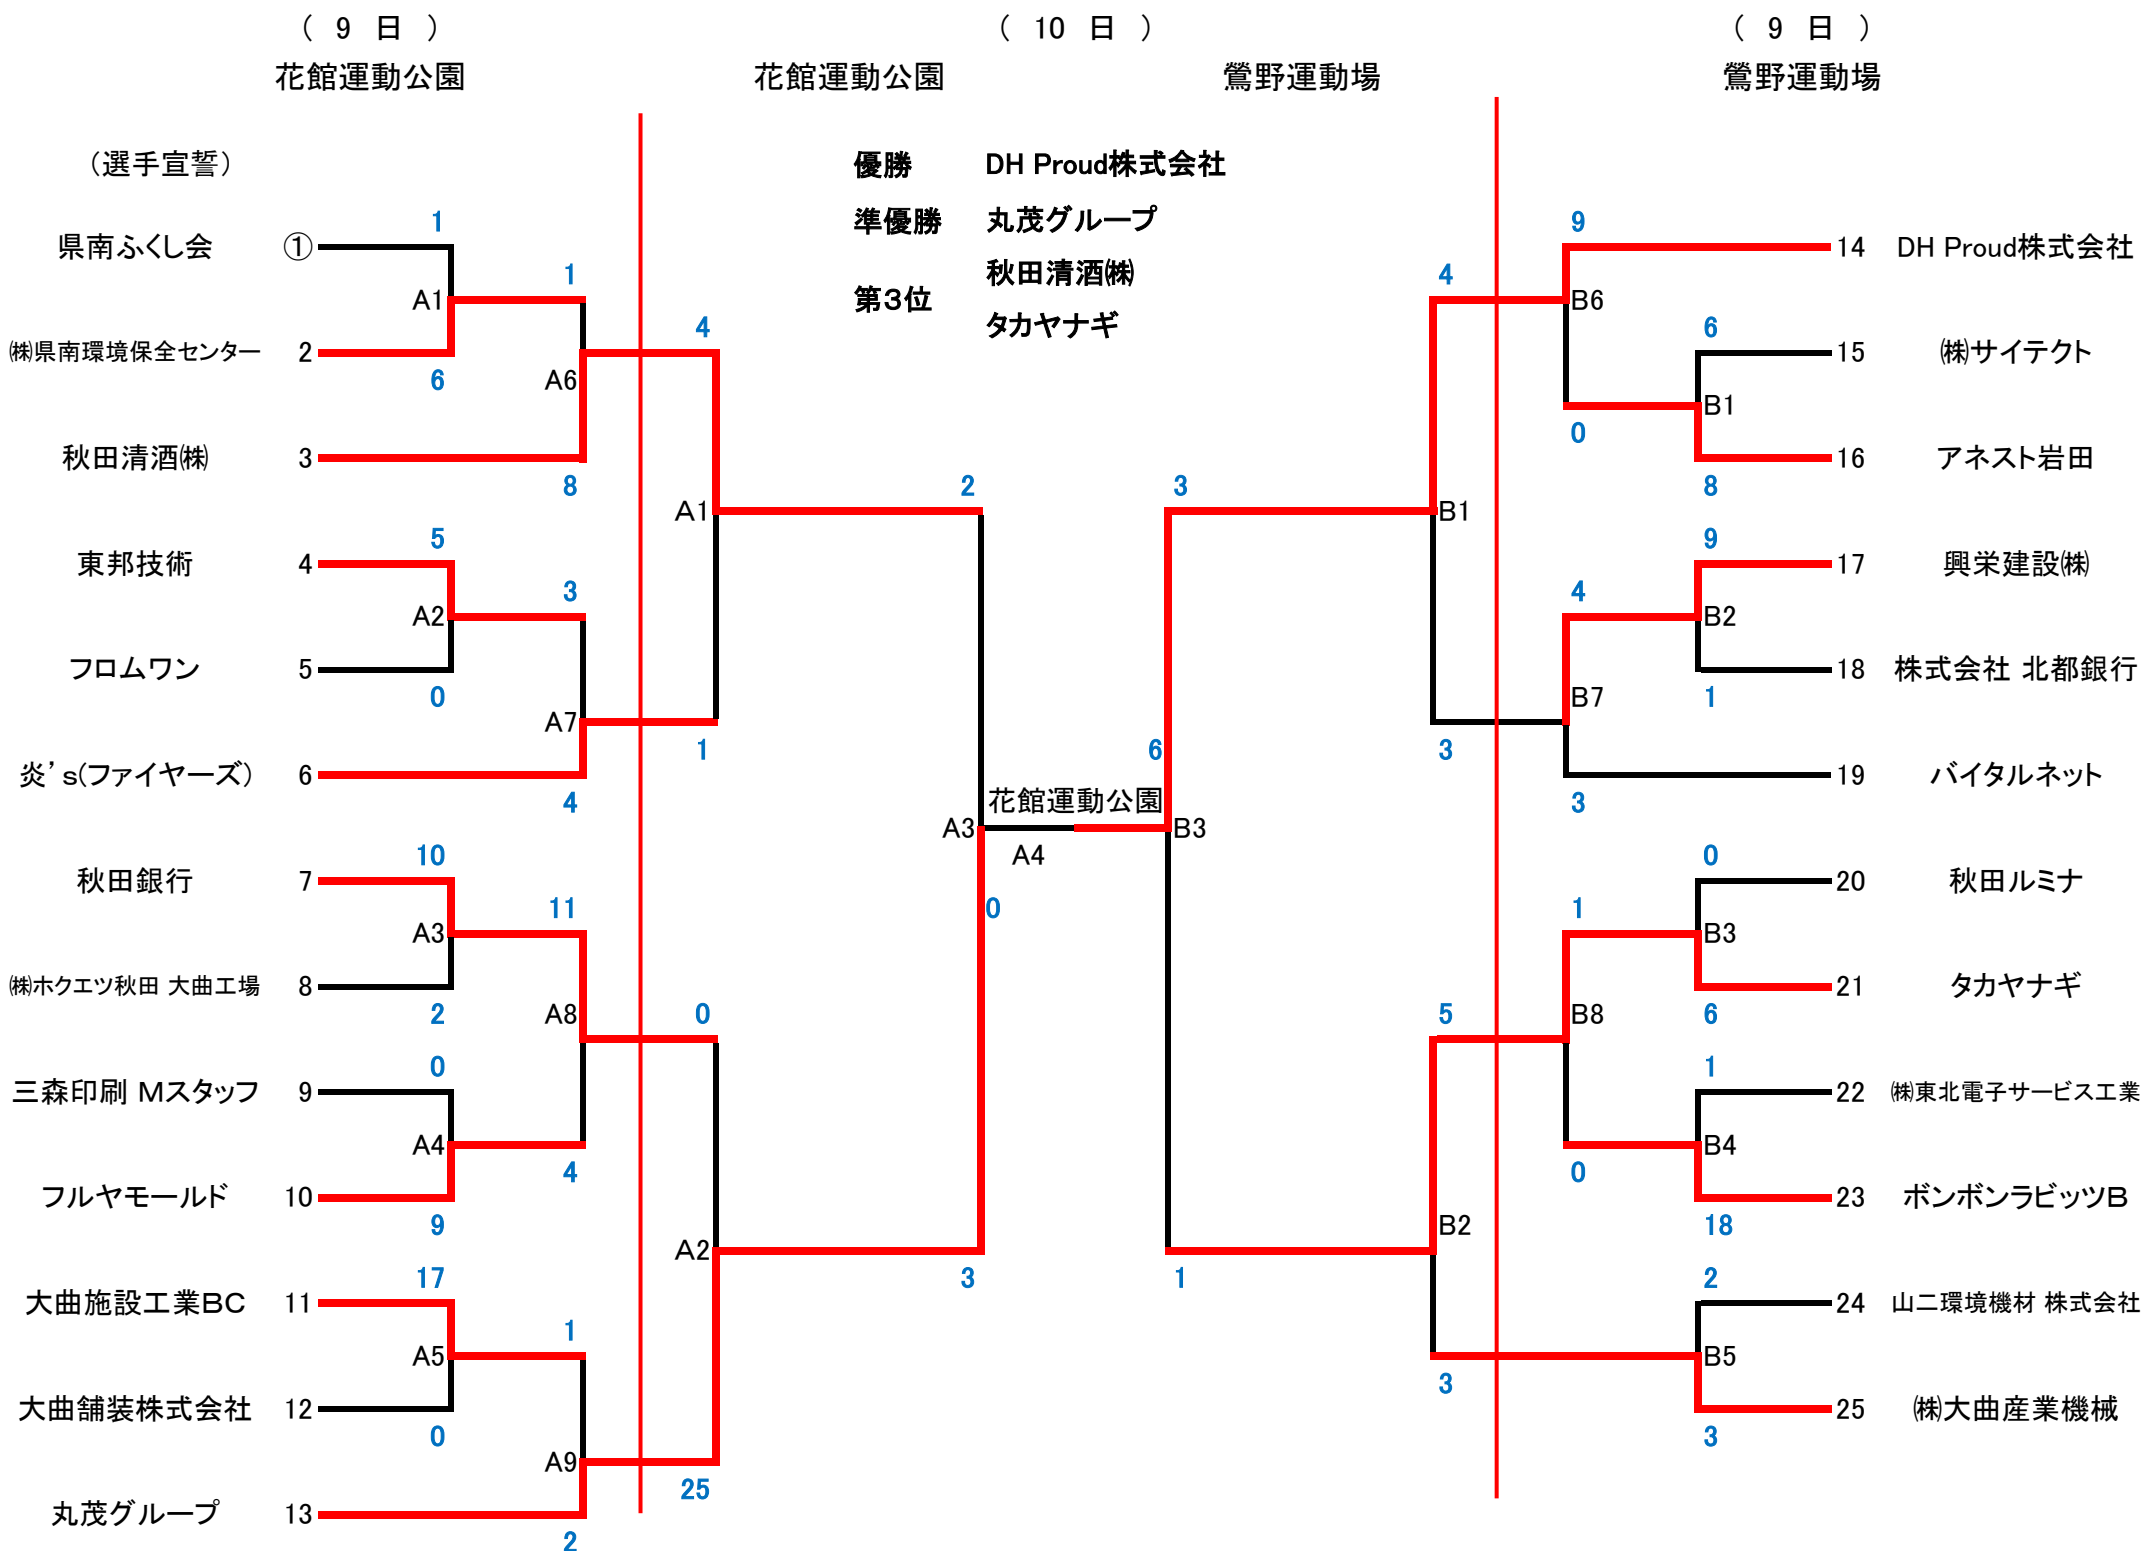

# 第60回大曲商工会議所野球大会トーナメント表

## 試合開始時間

### 使用球場

A=花館運動公園  
B=鶯野運動場