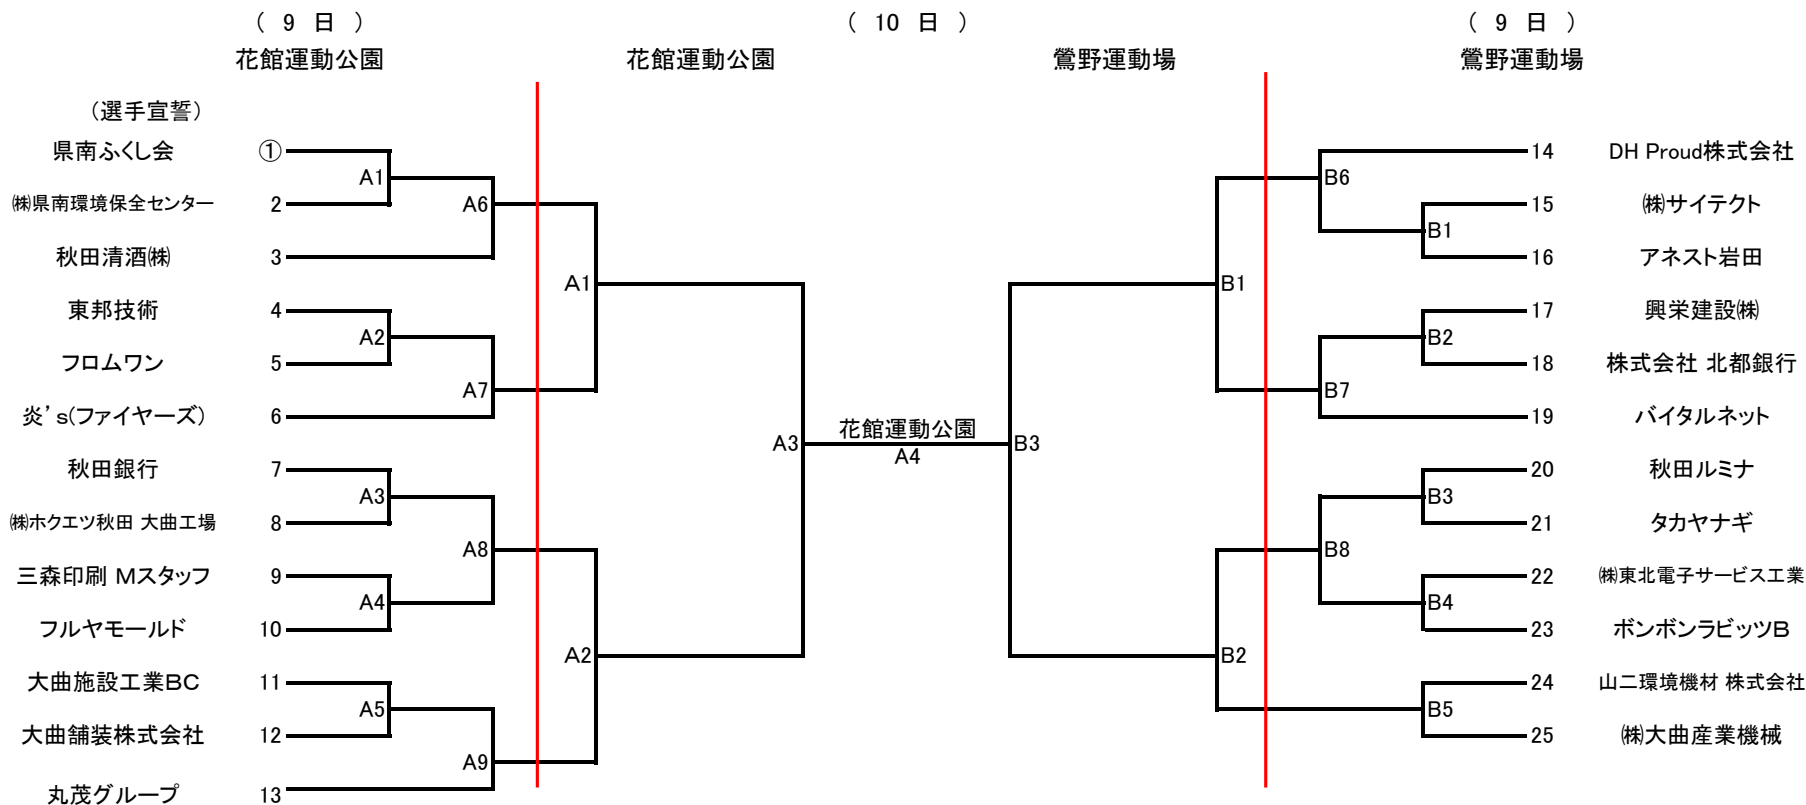

## 試合開始時間

### 使用球場

A=花館運動公園  
B=鶯野運動場